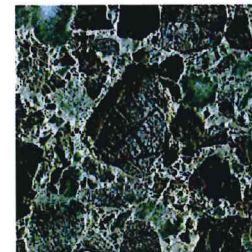

## MARMI RITROVATI

BIANCO THASOS

BRECCIA DI SKYROS  
ARGENTO

ONICE SOLE  
DI SILLA

CIPOLLINO

SEMESANTONE

ONICE MORATO  
DI SILLA

GIALLO ANTICO  
DI MYKALISSOS

FIOR DI PESCO  
ANTICO

BIGIO MORATO  
DI CHIOS

NERO ANTICO DI  
SPARTA

BRECCIA DI  
EPIDAURO

MARMO DI  
PROCONNESO

ROSSO DI  
EPIDAURO

VERDE TINOS

CUORE  
DELL'EGEO

VERDE TINOS  
PAESAGGIO

ONICE BIANCO  
DI SILLA

VERDE ANTICO