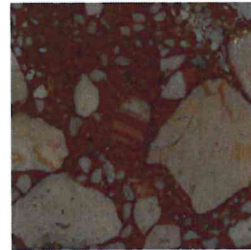

## MARMI RITROVATI

BIANCO THASOS

BRECCIA DI SKYROS  
ARGENTO

ONICE SOLE  
DI SILLA

CIPOLLINO

SEMESANTONE

ONICE MORATO  
DI SILLA

GIALLO ANTICO  
DI MYKALISSOS

FIOR DI PESCO  
ANTICO

BIGIO MORATO  
DI CHIOS

NERO ANTICO DI  
SPARTA

BRECCIA DI  
EPIDAURO

MARMO DI  
PROCONNESO

ROSSO DI  
EPIDAURO

VERDE TINOS

CUORE  
DELL'EGEO

VERDE TINOS  
PAESAGGIO

ONICE BIANCO  
DI SILLA

VERDE ANTICO