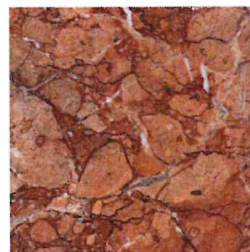

## MARMI RITROVATI

BIANCO THASOS

BRECCIA DI SKYROS  
ARGENTO

ONICE SOLE  
DI SILLA

CIPOLLINO

SEMESANTONE

ONICE MORATO  
DI SILLA

GIALLO ANTICO  
DI MYKALISSOS

FIOR DI PESCO  
ANTICO

BIGIO MORATO  
DI CHIOS

NERO ANTICO DI  
SPARTA

BRECCIA DI  
EPIDAURO

MARMO DI  
PROCONNESO

ROSSO DI  
EPIDAURO

VERDE TINOS

CUORE  
DELL'EGEO

VERDE TINOS  
PAESAGGIO

ONICE BIANCO  
DI SILLA

VERDE ANTICO